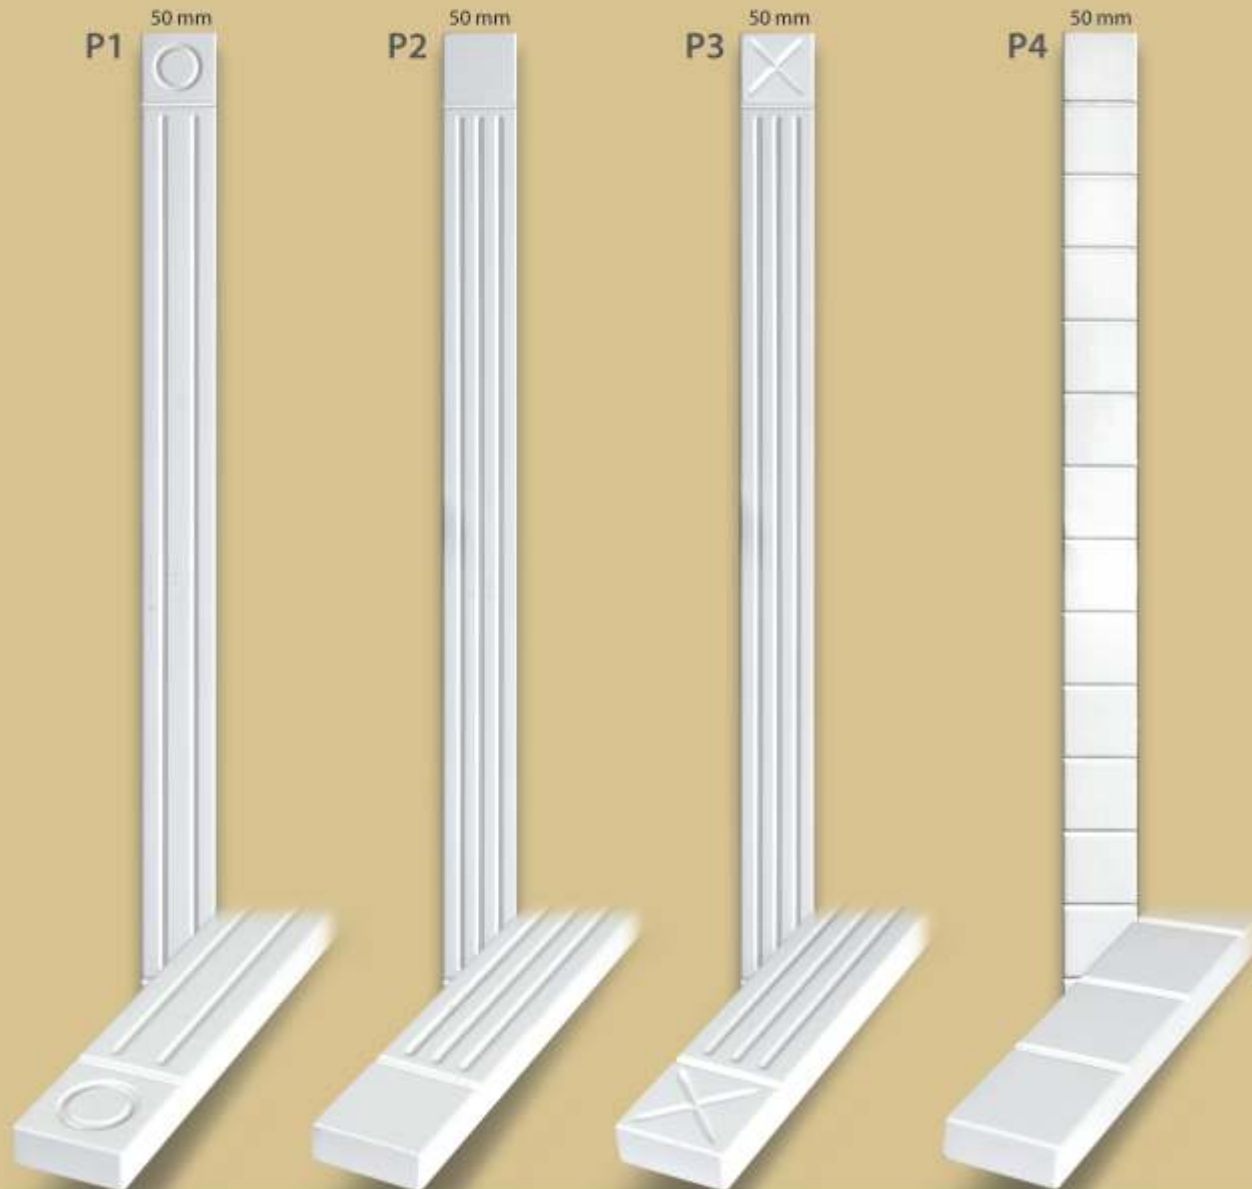

uchwyty aluminiowe

UKW-1

UKW-2

UKW-3

UKW-4

UKW-5

UKW-6

UKW-17

elementy wypełniające

PILASTRY

LISTWY WIEŃCZĄCE

GÓRNE

DOLNE

STOJAK NA WINO

efekty

forniry