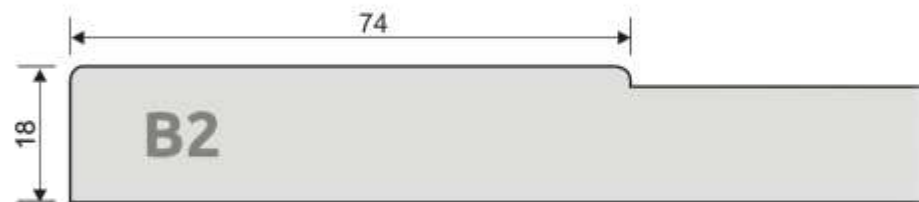

fronty lakierowane z płytkim frezowaniem