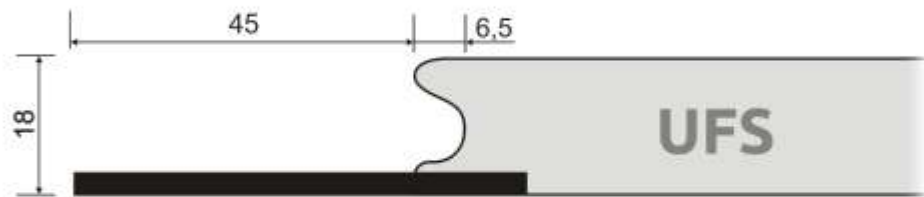

fronty lakierowane z głębokim frezowaniem

tafla

fronty lakierowane z uchwytem frezowanym

fronty lakierowane z uchwytem frezowanym

fronty lakierowane z uchwytem frezowanym

fronty lakierowane z uchwytem UFS

Fronty meblowe z tego rodzaju uchwytami produkujemy w dowolnej konfiguracji koloru szkła oraz koloru frontu.