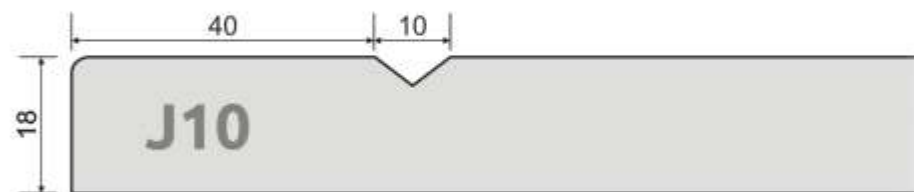

fronty lakierowane z płytkim frezowaniem