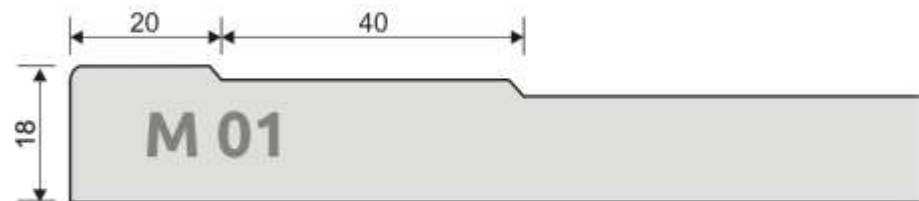

fronty lakierowane z głębokim frezowaniem

tafla

fronty lakierowane z uchwytem frezowanym

fronty lakierowane z uchwytem frezowanym

fronty lakierowane z uchwytem frezowanym

fronty lakierowane z uchwytem UFS

Fronty meblowe z tego rodzaju uchwytami produkujemy w dowolnej konfiguracji koloru szkła oraz koloru frontu.