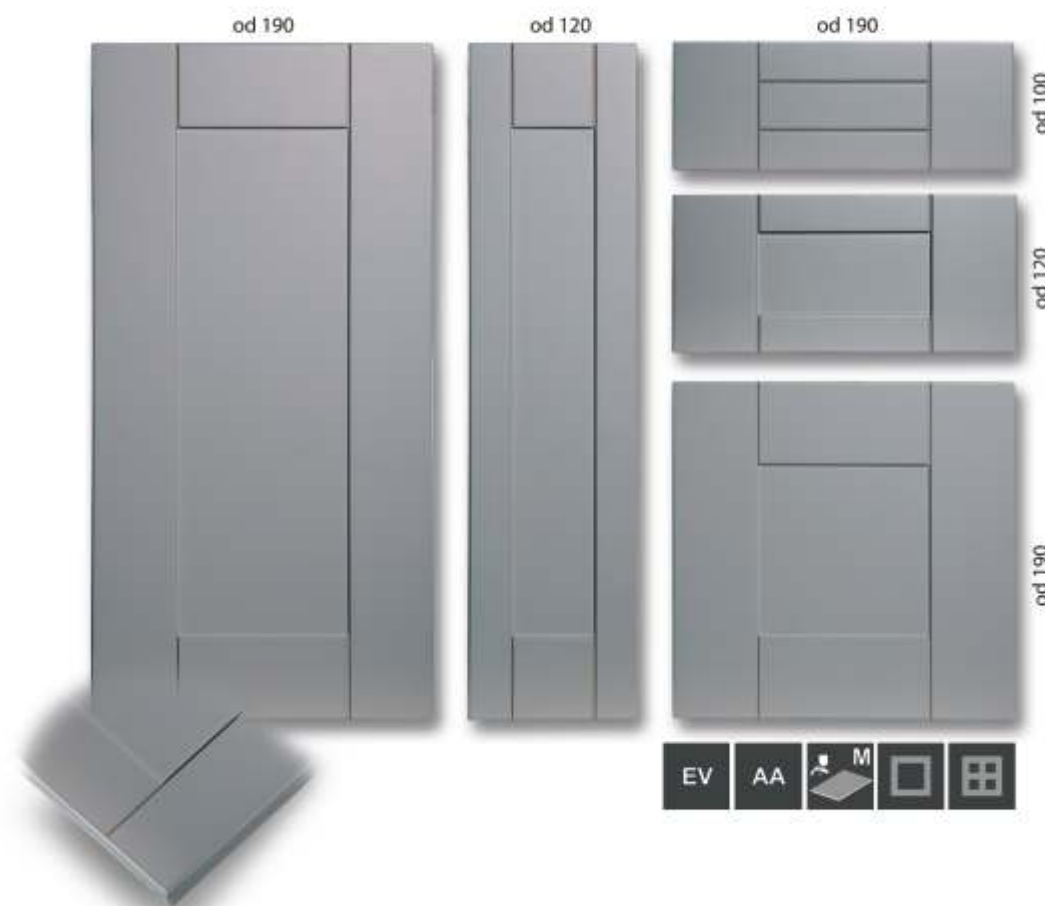

fronty lakierowane z płytkim frezowaniem