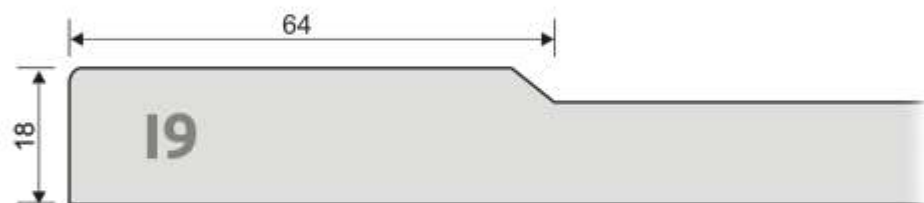

fronty lakierowane z płytkim frezowaniem