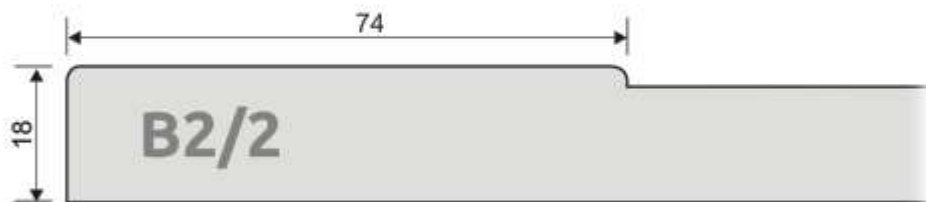

fronty lakierowane z płytkim frezowaniem